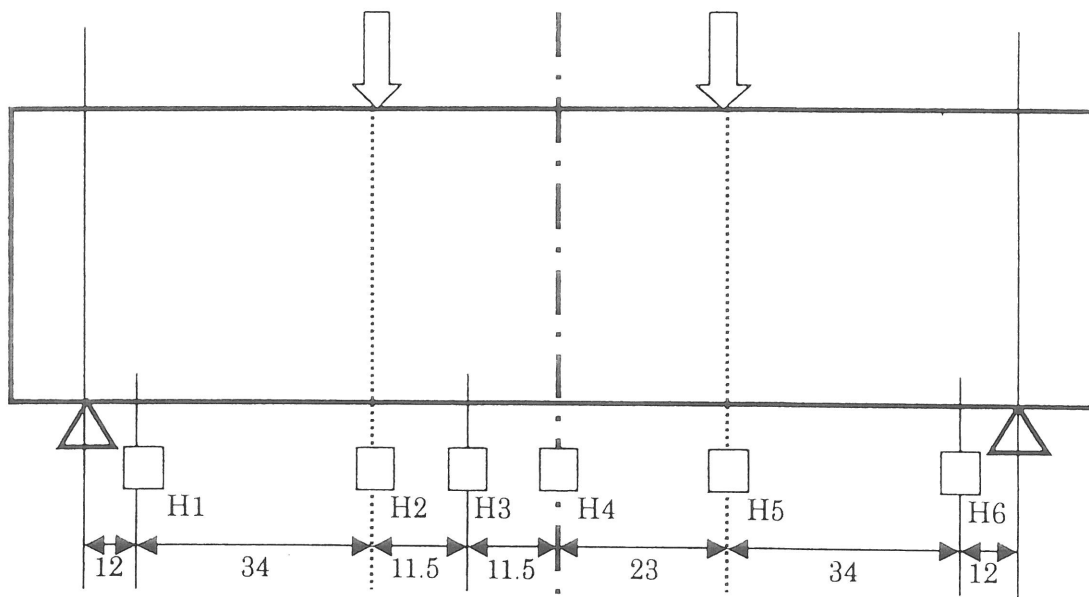

ストレンゲージ貼り付け位置 (6枚)

変位計設置位置 (6本)

単位 (cm)

- ・ はりの長さ 170cm
- ・ はりの高さ 40cm