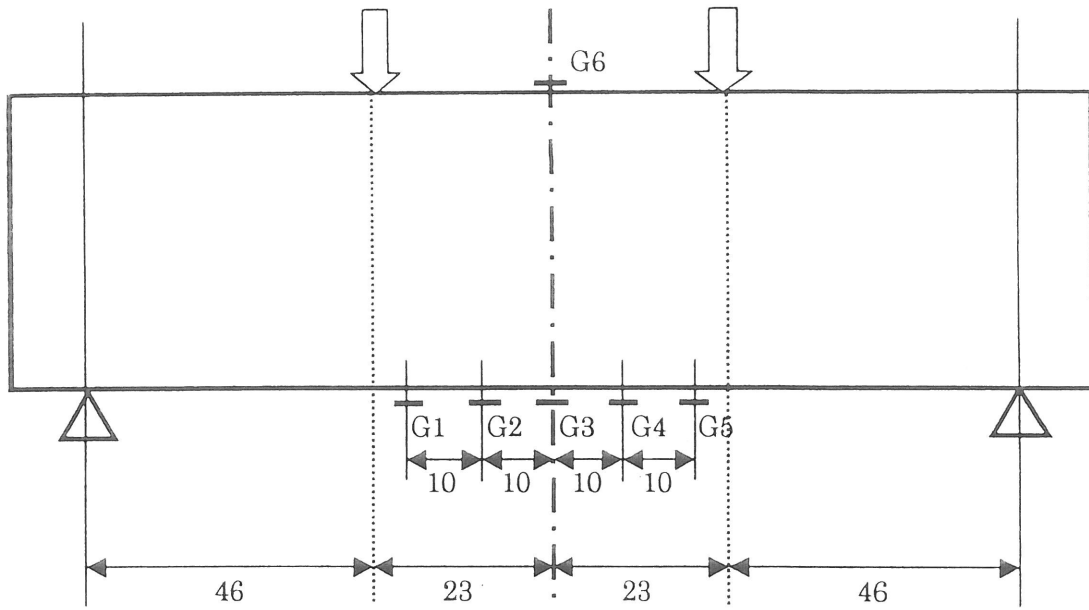

ストレンゲージ貼り付け位置 (6枚)

変位計設置位置 (6本)

単位 (cm)

- ・ はりの長さ 170cm
- ・ はりの高さ 40cm